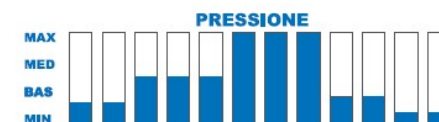

Idromassoterapia

Un ciclo di idromassoterapia, consente di ottenere risultati eccezionali, grazie alla possibilità di effettuare più trattamenti contemporaneamente

Modello
aqua pt® PRO