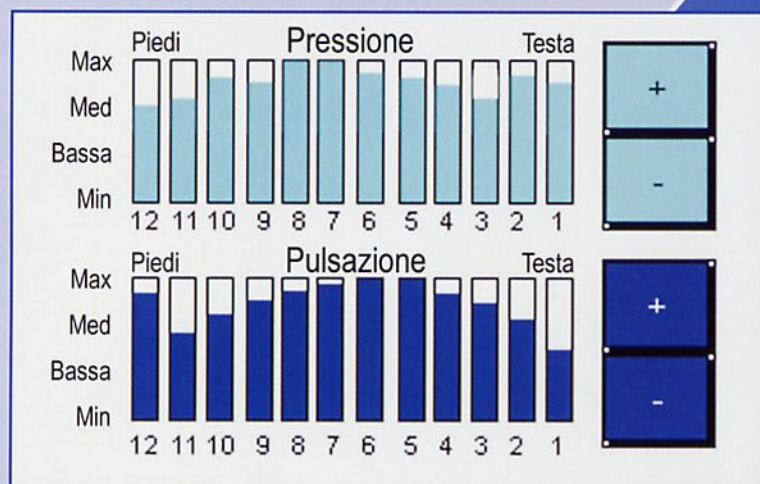

Profiler
aquamassageSPA

Lasciate che il Profiler lavori per voi!

PROFILER

Sperimentate il più recente sistema di massaggio automatico personalizzato. Divide il vostro corpo in **12 zone uguali**. La pressione e la frequenza di pulsazione sono indipendentemente e automaticamente adattate su ciascuna zona. Questo vi permette di lavorare in modo **più tonificante** le zone che ne hanno più bisogno, mentre lavorate dolcemente le aree che richiedono un **massaggio rilassante**. Potete permanentemente memorizzare fino a **100 profili** di massaggio personalizzati e richiamarli facilmente con la semplice pressione di un tasto. Scegliete il massaggio più adatto alle vostre esigenze e lasciate che il **Profiler** lavori mentre voi vi rilassate e sognate.

Soluzioni naturali per migliorare la qualità della vita

ESCO
S.r.l.

PROFILER

Funzioni in Modalità Manuale

- Regolazione indipendente della pressione, della frequenza di pulsazione e della velocità di massaggio
- Selezione della memoria di corsa per localizzare i getti d'acqua sulle zone specifiche del corpo
- Selezione e regolazione della temperatura dell'acqua
- Tempo di trattamento (1-60 minuti)
- Start / Stop
- Apertura e chiusura del coperchio in modo graduale

Display
"Touch Screen"
a colori

TAURUSLAB.NET

Profili Automatici (1-100)

Oltre alle funzioni in modalità manuale:

- Aumento automatico della pressione e della frequenza di pulsazione per ciascuna zona (12)
- "Slow Down" (rallentamento) automatico. Il modo migliore per concludere il trattamento con un lento massaggio rilassante